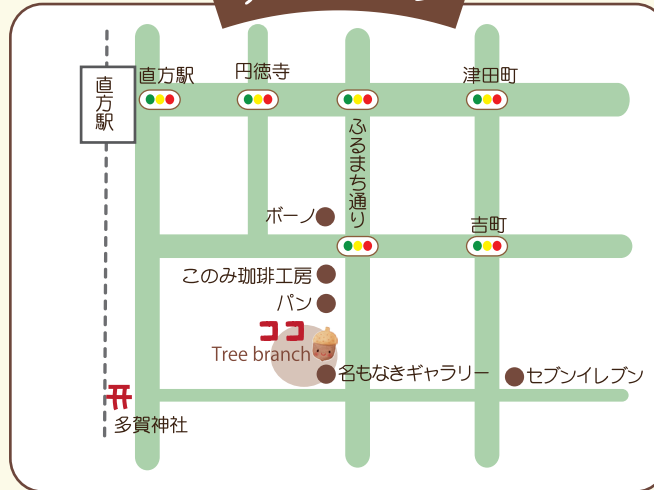

アクセスマップ

■直方市殿町2-13(旧直方家具)

TEL 090-4359-3200

annynookiniiri_team_hope@yahoo.co.jp

木育おもちゃ広場 その他お問い合わせください